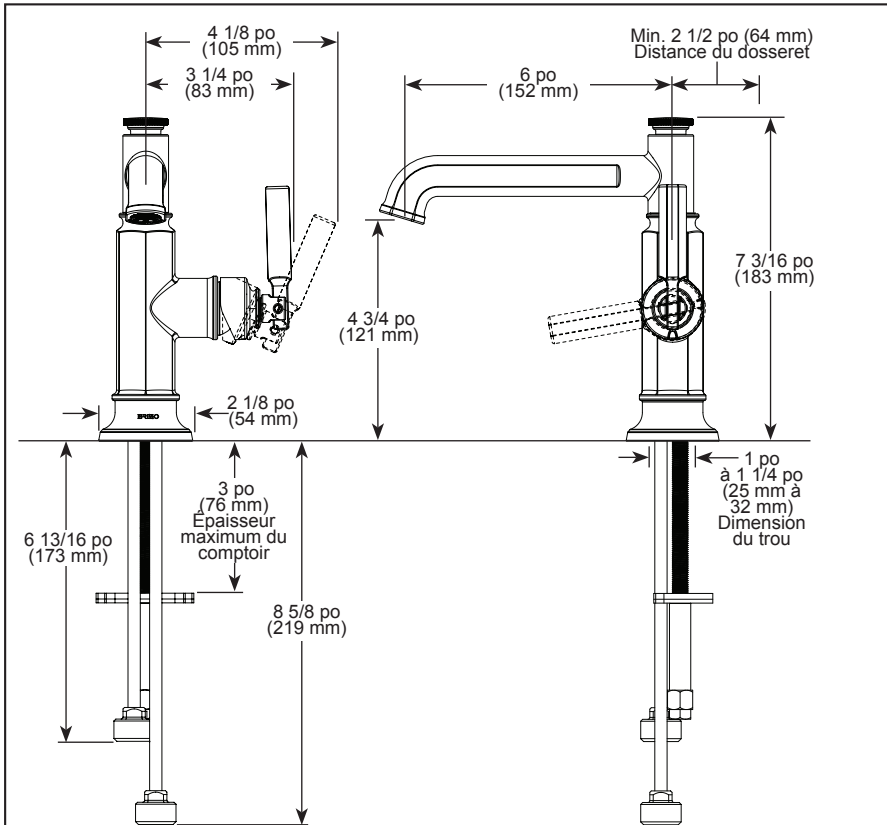

### STANDARD SPECIFICATIONS:

- Max flow rate 1.5 gpm @ 60 psi, 5.7 L/min @ 414 kPa
- Max flow rate (ECO model only) 1.2 gpm @ 60 psi, 4.5 L/min @ 414 kPa
- Single hole mount
- Solid brass body
- Control mechanism - 25 mm ceramic disc cartridge with metal stem
- Spout features hidden water-efficient, lamina flow aerator
- Must order drain separately
- Optional 5 3/4" (146 mm) escutcheon - RP100324 (not included)

### SPÉCIFICATIONS STANDARDS :

- Débit maximal 1,5 gpm à 60 psi, 5,7 L/min à 414 kPa
- Débit maximal (modèle ECO uniquement) 1,2 gpm à 60 psi, 4,5 L/min à 414 kPa
- Installation monotrou
- Corps en laiton massif
- Mécanisme de contrôle - cartouche à disque céramique de 25 mm avec tige métallique
- Bec avec aérateur caché, à flux laminaire et économe en eau
- Le drain doit être commandée séparément
- Plaque de finition de 5 3/4 po (146 mm) en option - RP100324 (non incluse)