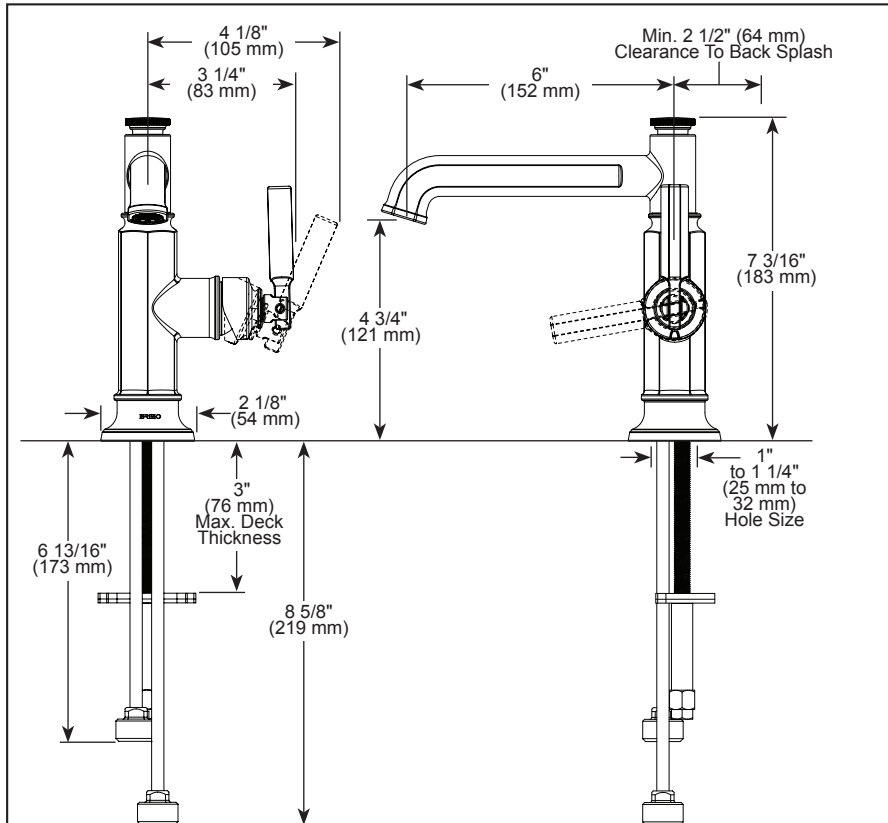

## BATHROOM FAUCET

- Invari® Collection
- Single Handle Deck Mount

65076LF-▲  
65076LF-▲-ECO

### STANDARD SPECIFICATIONS:

- Max flow rate 1.5 gpm @ 60 psi, 5.7 L/min @ 414 kPa
- Max flow rate (ECO model only) 1.2 gpm @ 60 psi, 4.5 L/min @ 414 kPa
- Single hole mount
- Solid brass body
- Control mechanism - 25 mm ceramic disc cartridge with metal stem
- Spout features hidden water-efficient, lamina flow aerator
- Must order drain separately
- Optional 5 3/4" (146 mm) escutcheon - RP100324 (not included)

### SPÉCIFICATIONS STANDARDS :

- Débit maximal 1,5 gpm à 60 psi, 5,7 L/min à 414 kPa
- Débit maximal (modèle ECO uniquement) 1,2 gpm à 60 psi, 4,5 L/min à 414 kPa
- Installation monotrou
- Corps en laiton massif
- Mécanisme de contrôle - cartouche à disque céramique de 25 mm avec tige métallique
- Bec avec aérateur caché, à flux laminaire et économe en eau
- Le drain doit être commandée séparément
- Plaque de finition de 5 3/4 po (146 mm) en option - RP100324 (non incluse)