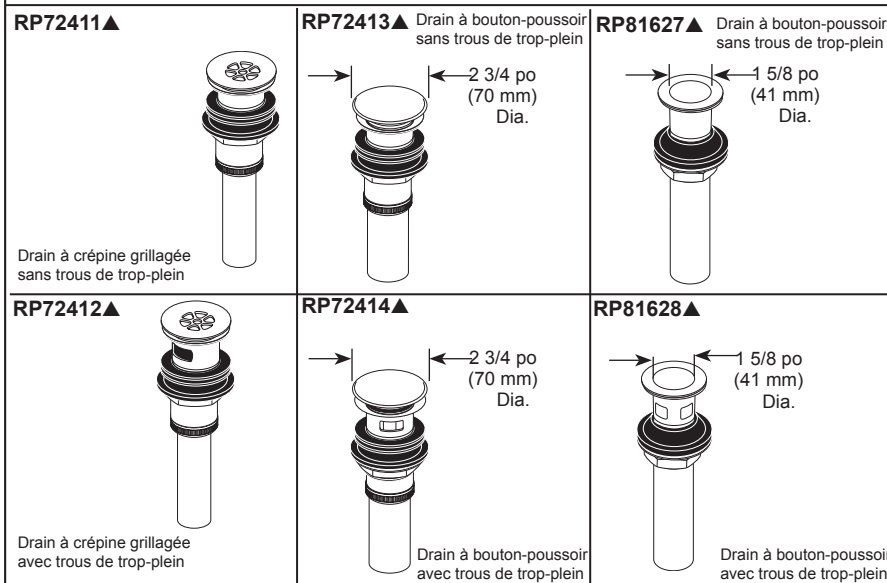

▲ Désigne le suffixe approprié de la finition

Brizo Kitchen & Bath Company se réserve le droit (1) d'effectuer des changements dans les spécifications et les matériaux, et (2) de modifier ou d'abandonner certains modèles, dans les deux cas sans préavis ni obligation. Les dimensions sont à titre indicatif seulement. Consultez le Livre des prix courants de la gamme complète ou fr.brizofaucet.ca pour la disponibilité des produits et des options.

BSP-L-65076LF Rév. F

Brizo Kitchen & Bath Faucet Company

55 E. 111th Street, Carmel, IN 46280
350 South Edgeware Road, St. Thomas, ON N5P 4L1
© 2026 Brizo Kitchen & Bath Faucet Company